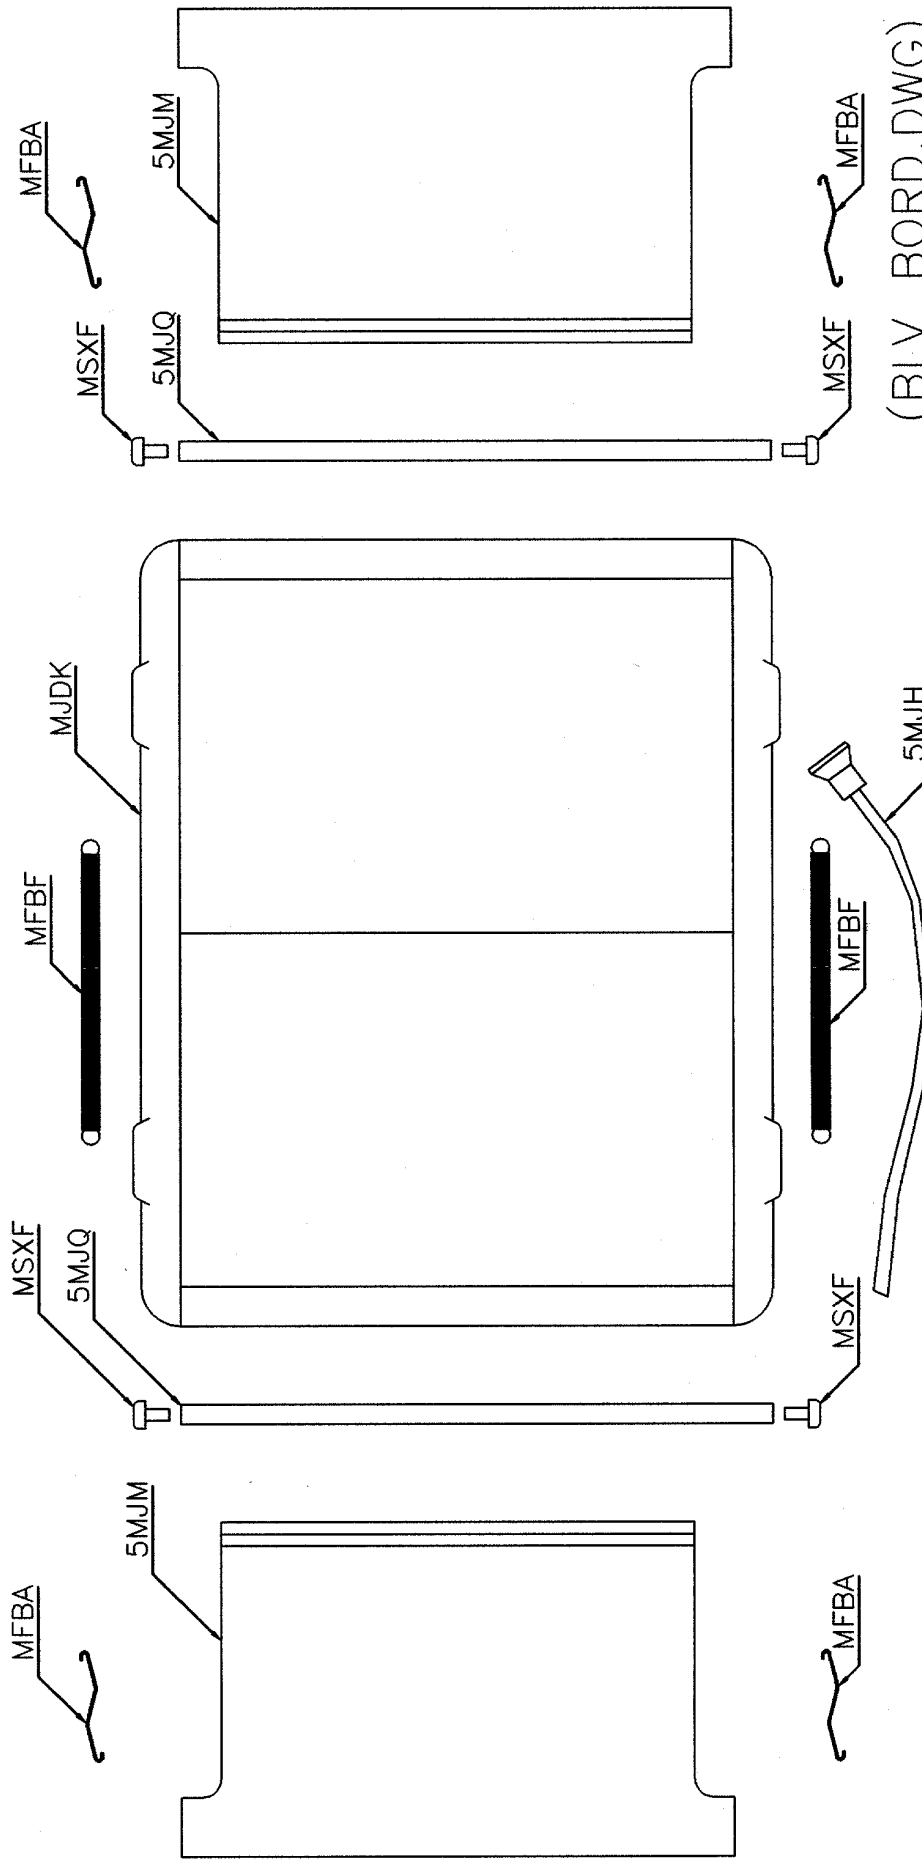

GEWA PAGE-TURNER BLV/6D SPARE PARTS 1(4)

(BLV_BORD.DWG)
96.05.30