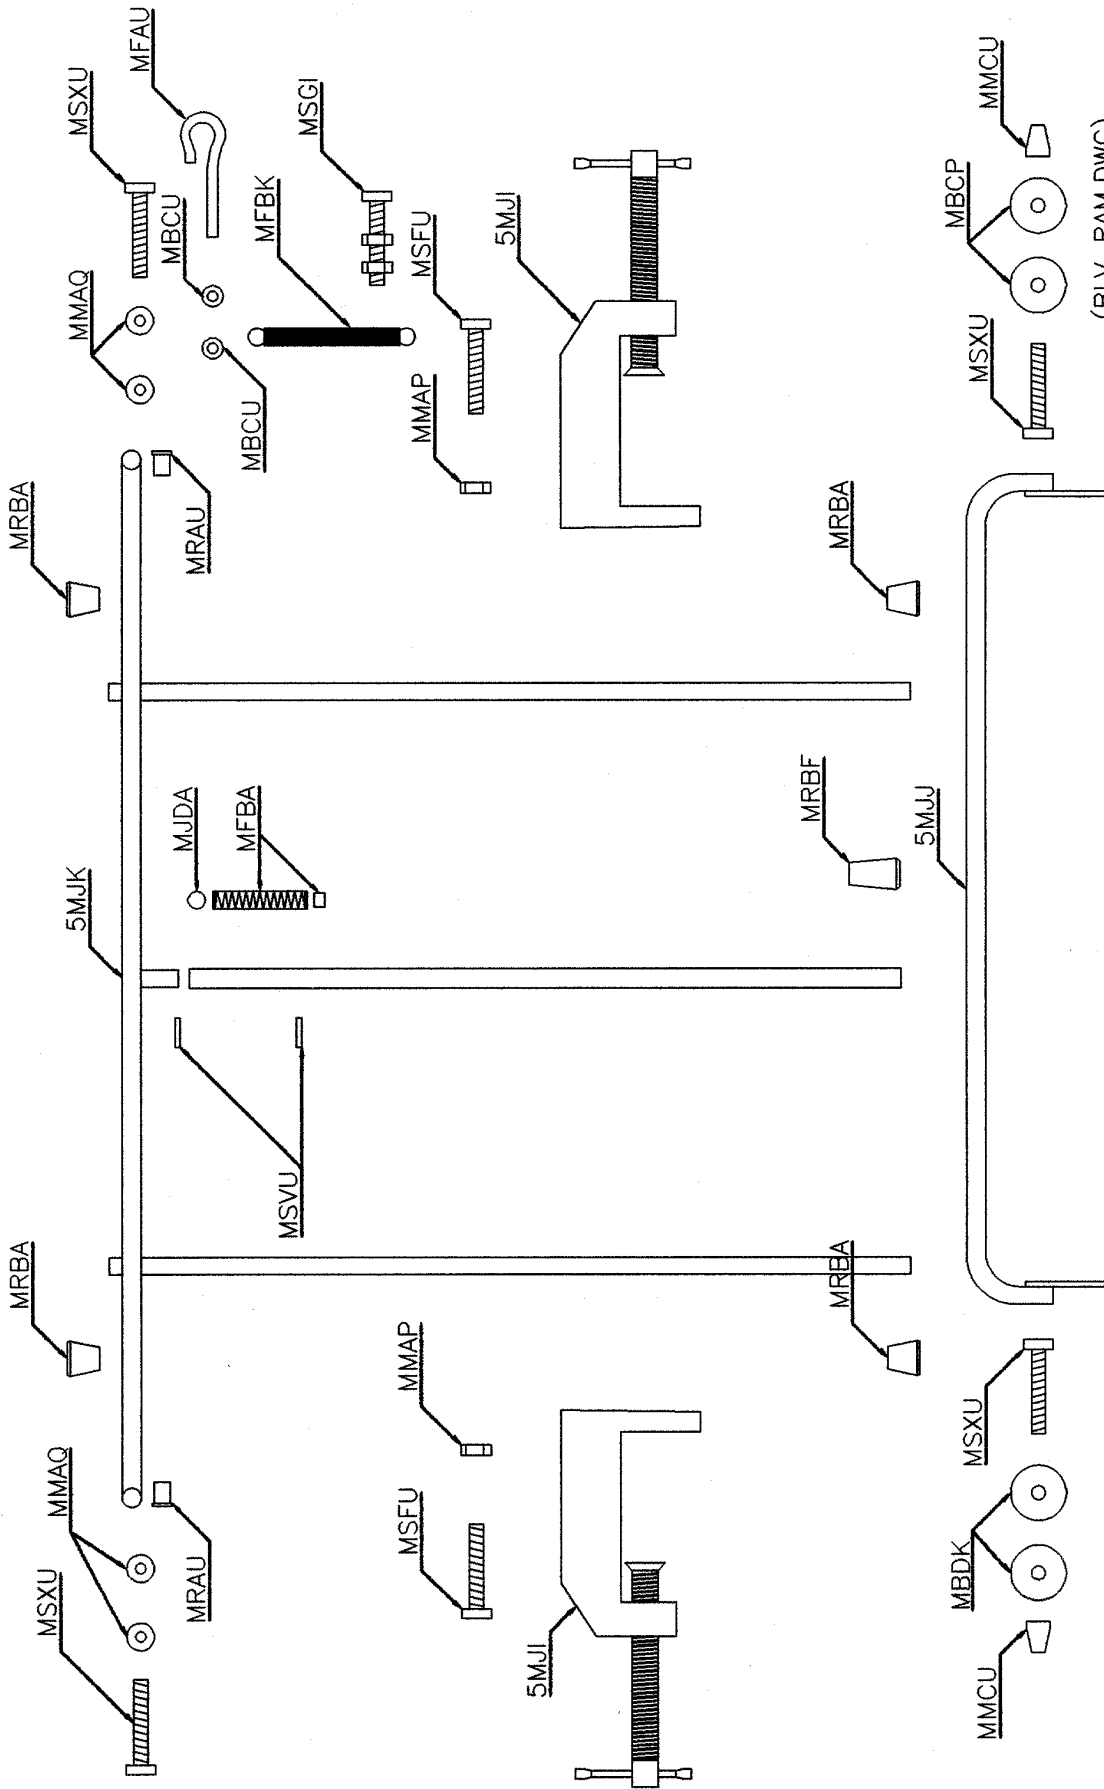

GEWA PAGE-TURNER BLV/6D SPARE PARTS 3(4)

(BLV_RAM.DWG)
96.05.30