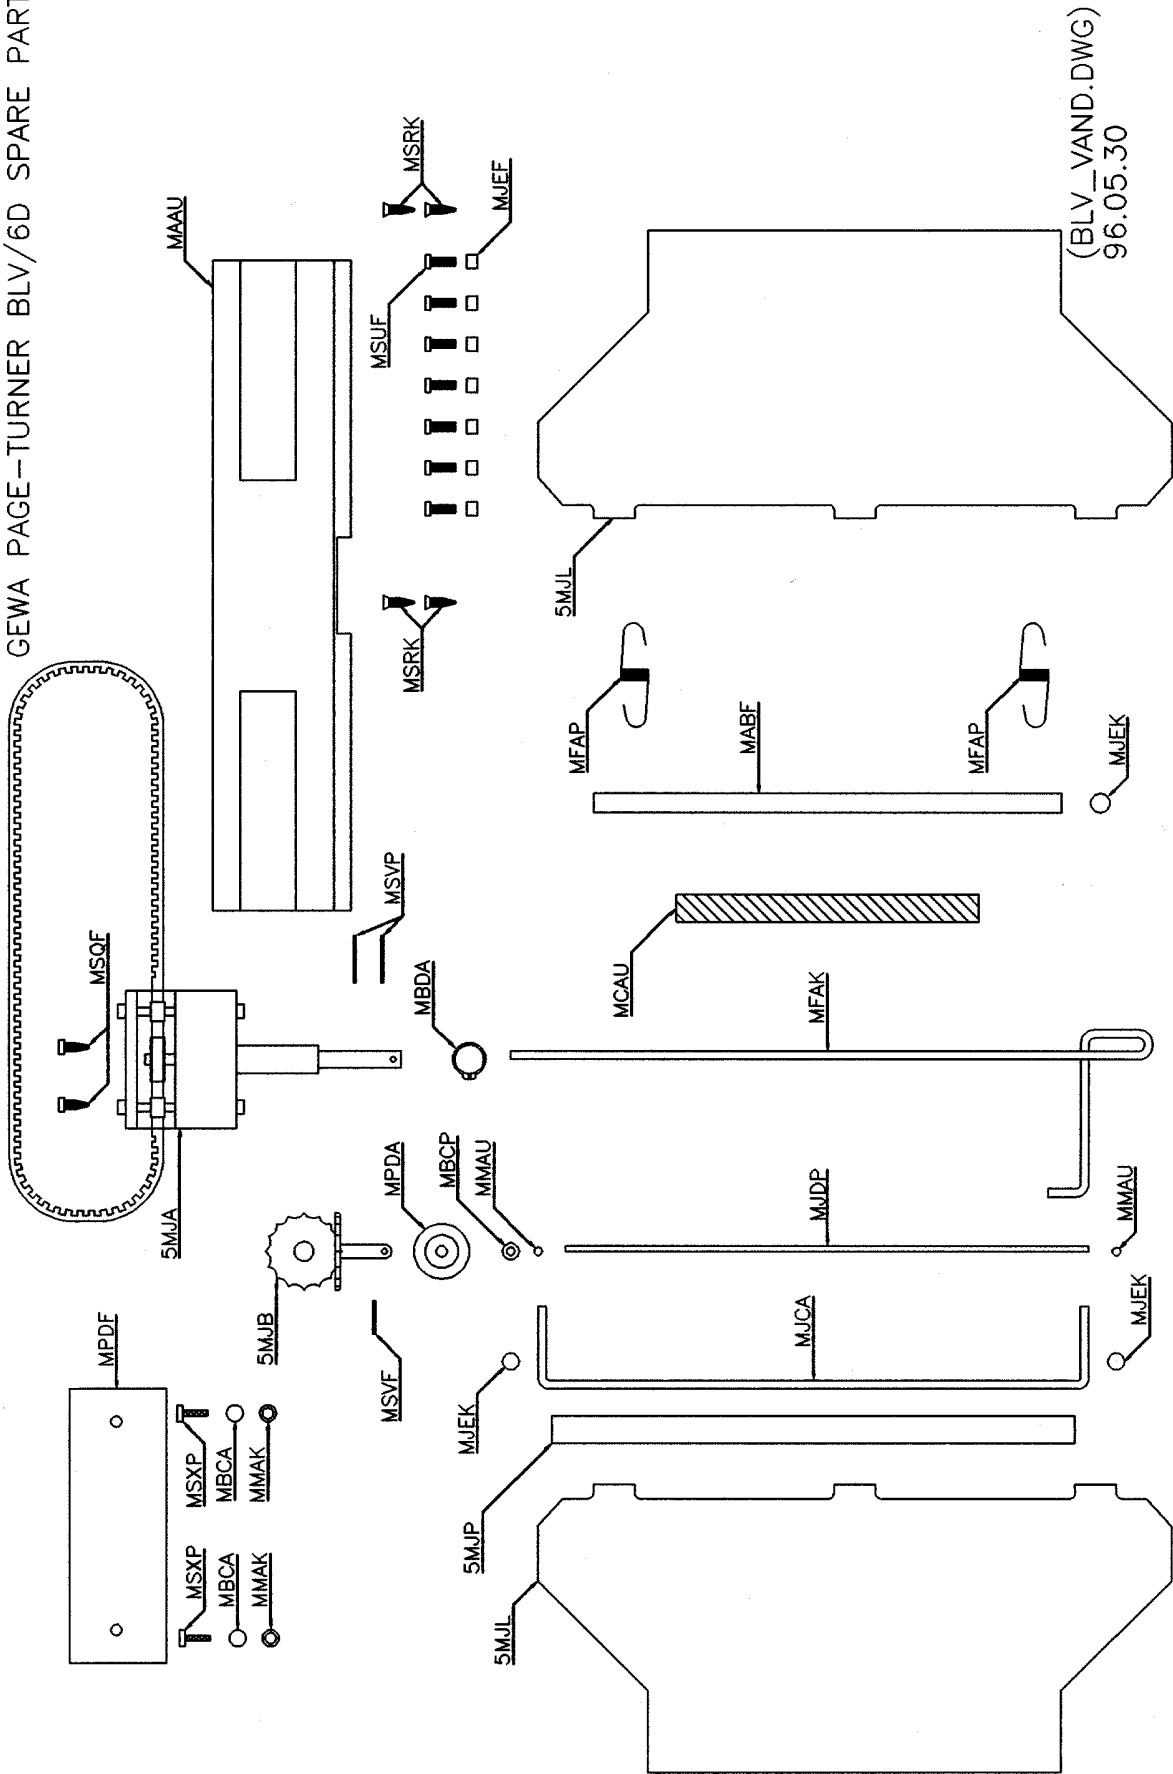

GEWA PAGE-TURNER BLV/6D SPARE PARTS 4(4)

(BLV_VAND.DWG)
96.05.30